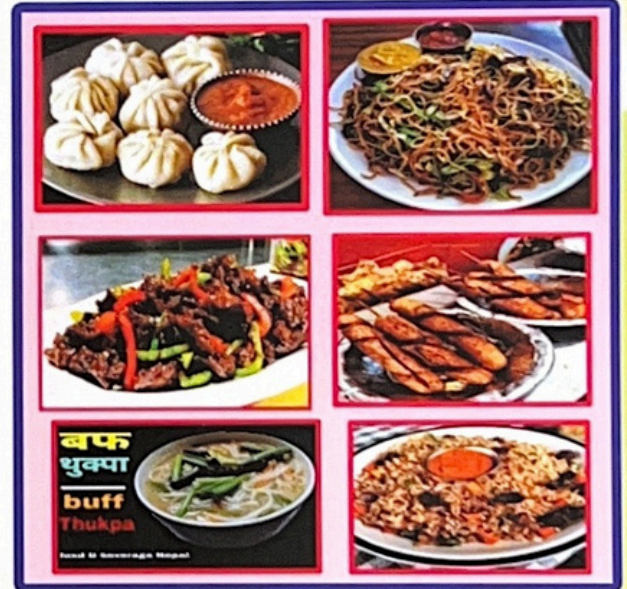

धन्यवाद ।

अण्डा

अण्डा खाना	२५०/-
अण्डा फ्राई	५०/-
अण्डा बोयल	५०/-
अण्डा करी	१५०/-

बंगुर

बंगुर खाना	३५०/-
------------	-------

बफ

बफ मःम	१२५/-
बफ चाउमिन	१२५/-
बफ चिल्ली	२००/-
बफ थुक्पा	१५०/-
बफ मिक्स फ्राई राईस	१८०/-
बफ ससेज	४०/-